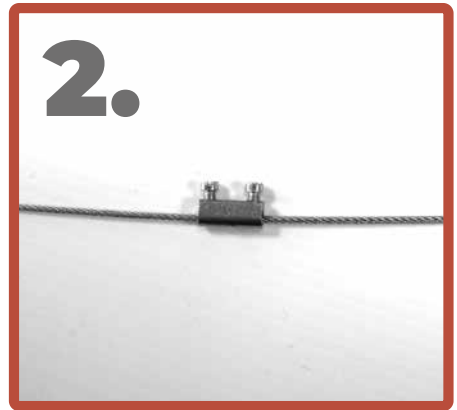

Best.-Nr. 713001640

AHB[®]
SOLUTIONS

MONTAGEANLEITUNG DRAHTSEIL

Schutzscheibe für Theken und Kassen zum Abhängen

Das offene Drahtseilende und eine Schraubverbindung nehmen

Die Schraubverbindung über das offene Drahtseilende schieben

Eine Schlaufe bilden und das offene Ende erneut durch die Schraubverbindung stecken

Schlaufe auf Wunschgröße kleinziehen und Schrauben mit Schlitzschraubendreher fest drehen