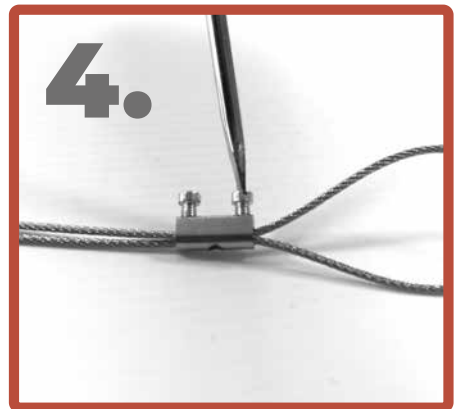

Best.-Nr. 713001640

AHB[®]
SOLUTIONS

MONTAGEANLEITUNG DRAHTSEIL

Schutzscheibe für Theken und Kassen zum Abhängen

Das offene Drahtseilende und eine Schraubverbindung nehmen

Die Schraubverbindung über das offene Drahtseilende schieben

Eine Schlaufe bilden und das offene Ende erneut durch die Schraubverbindung stecken

Schlaufe auf Wunschgröße kleinziehen und Schrauben mit Schlitzschraubendreher fest drehen