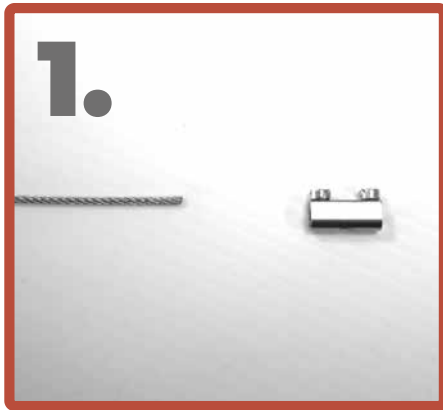

Best.-Nr. 713001640

AHB[®]
SOLUTIONS

MONTAGEANLEITUNG DRAHTSEIL

Schutzscheibe für Theken und Kassen zum Abhängen

Das offene Drahtseilende und eine Schraubverbindung nehmen

Die Schraubverbindung über das offene Drahtseilende schieben

Eine Schlaufe bilden und das offene Ende erneut durch die Schraubverbindung stecken

Schlaufe auf Wunschgröße kleinziehen und Schrauben mit Schlitzschraubendreher fest drehen